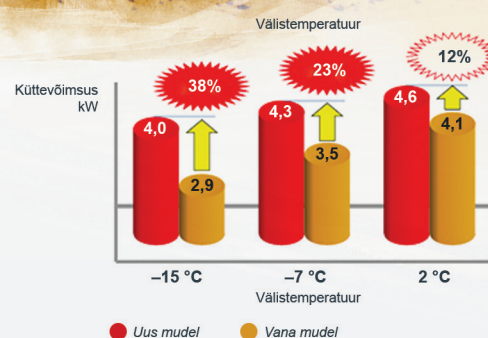

### VÕIMSUSREŽIIM

Võimaldab ülikiiressi ruumi soojendada ja jahutada.

### VÄLISOSA MÜRA VÄHENDAMISE FUNKTSIOON

Müravähendusfunktsiooniga seadmed sobivad hästi kohta, kus on vaja langetada seadme välisosa mürataset: näiteks öisel ajal kortermaja rõdul või paigas, mis asub naabermaja aknale väga lähedal.

Programmeeritav päeva- ja nädalataimer võimaldab seadet kasutada just siis, kui parasjagu tarvis!

## ASYG09LTCB, ASYG12LTCB, ASYG14LTCB

Powerful Designi mudelil pole ainult pilkupüüdev välimus, vaid tegemist on väga efektiivse õhksoojuspumpaga!

Seade säilitab nominaalvõimsuse isegi  $-7^{\circ}\text{C}$  välistemperatuuril. Liikumisandur aitab säästa energiat.